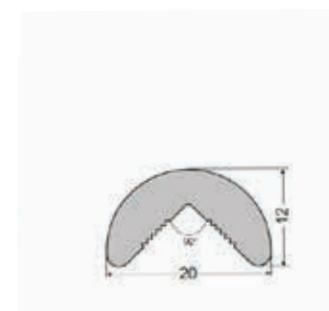

ВІЛЬХА

МАХАГОН

ГОРІХ

ЧЕРЕШНЯ

КУТ НАПІВКРУГЛИЙ ЗОВНІШНІЙ

Довжина: 2,5 м
В упаковці: 40 шт. - 100 п.м.

БІЛИЙ

ДУБ ШЕРВУД