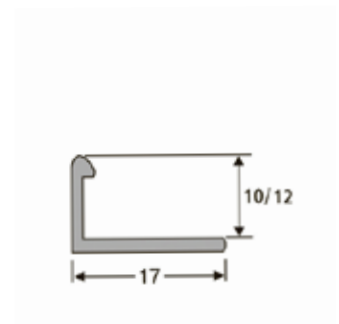

ПРЯМИЙ ОБЛИЦЮВАЛЬНИЙ ПРОФІЛЬ

Довжина: 2,7 м

БРОНЗА глянець *

БРОНЗА

ЗОЛОТО глянець *

ЗОЛОТО

ПОЛІРОВАННИЙ

СРІБЛО глянець *

СРІБЛО

* - представлені в розмірі 10 мм