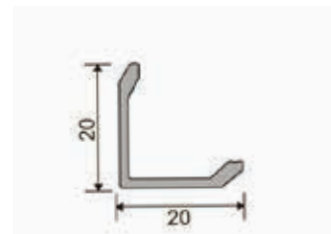

КУТ ЗОВНІШНІЙ

Довжина: 2,7 м;

ЗОЛОТО

СРІБЛО

КУТ ВНУТРІШНІЙ

Довжина: 2,7 м

ЗОЛОТО

СРІБЛО