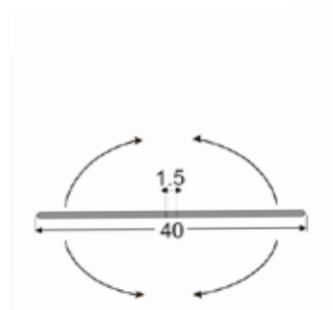

КУТ УНІВЕРСАЛЬНИЙ

Довжина: 2,5 м
В упаковці: 40 шт. - 100 п.м.

БІЛИЙ

БУК

БУК ТЕМНИЙ

ВІЛЬХА

ГОРІХ

ДУБ ШЕРВУД

КАШТАН

КЛЕН

МАХАГОН

ЧЕРЕШНЯ