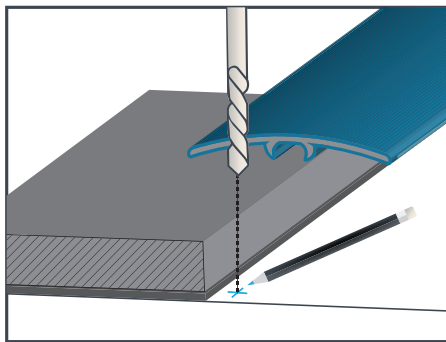

МОНТАЖ ПОРОГУ

1