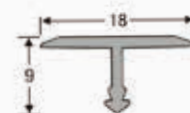

ТАВРОВИЙ ПРОФІЛЬ 18 ММ