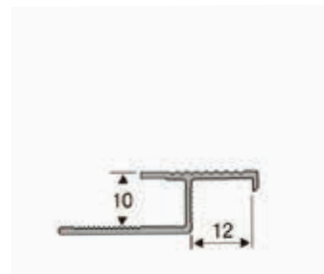

СРІБЛО

З'ЄДНУВАЛЬНИЙ ПРОФІЛЬ

Довжина: 2,7 м

БРОНЗА

ЗОЛОТО

ПОЛІРОВАННИЙ

СРІБЛО

СХОДОВИЙ ПРОФІЛЬ 10X12MM