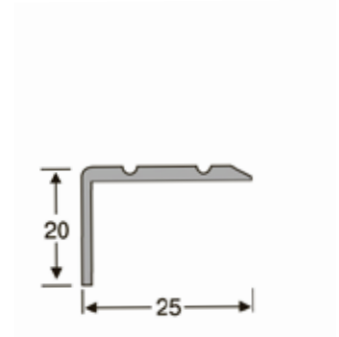

РИФЛЕНИЙ ПРОФІЛЬ 22X45 ММ

Довжина:
2,7 м; 0,9 м;

БРОНЗА

ЗОЛОТО

СРІБЛО

РИФЛЕНИЙ ПРОФІЛЬ 20X25 ММ

Довжина:
2,7 м; 1,8 м; 0,9 м;

БРОНЗА глянець