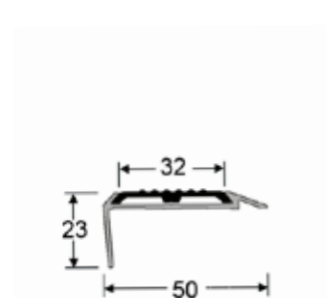

БРОНЗА

ЗОЛОТО

СРІБЛО

ПРОФІЛЬ з ПРОТИКОВЗКОЮ ВСТАВКОЮ 12X39 ММ

ЗОЛОТО

СРІБЛО

Довжина:
3 м;

ПРОФІЛЬ з ПРОТИКОВЗКОЮ ВСТАВКОЮ 23X50 ММ

БЕЗ ПОКРИТТЯ

Довжина:
2 м; 1 м;

ПРОФІЛЬ з ПРОТИКОВЗКОЮ ВСТАВКОЮ 28X60 ММ

ЗОЛОТО

СРІБЛО

Довжина:
2,7 м;

МОНТАЖ ПРОФІЛЮ

ПРОФІЛІ ДЛЯ КЕРАМІЧНОЇ ПЛИТКИ