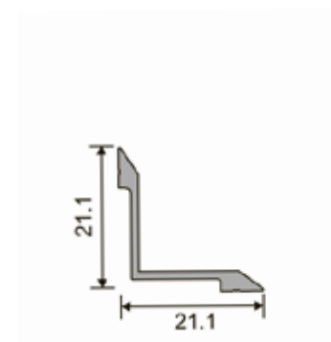

КУТ ЗОВНІШНІЙ

Довжина: 2,7 м;

ЗОЛОТО

СРІБЛО

КУТ ВНУТРІШНІЙ

Довжина: 2,7 м

ЗОЛОТО

СРІБЛО