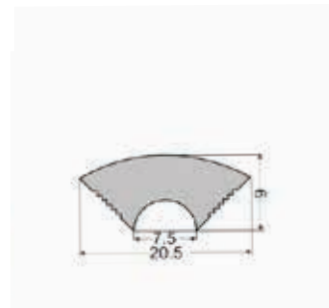

КУТ НАПІВКРУГЛИЙ ВНУТРІШНІЙ

Довжина: 2,5 м
В упаковці: 40 шт. - 100 п.м.

БІЛИЙ

ДУБ ШЕРВУД

БУК

КАШТАН

БУК ТЕМНИЙ

КЛЕН

ВІЛЬХА

МАХАГОН

ГОРІХ

ЧЕРЕШНЯ