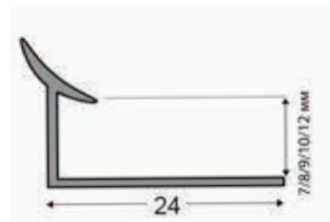

КАРАМЕЛЬ

СІРИЙ

КОРИЧНЕВИЙ

* - 7мм, 10мм, 12мм
мають кольори тільки
білий та жасмин

ВНУТРІШНІЙ КУТ для КЕРАМІЧНОЇ ПЛИТКИ

Довжина: 2,5 м
В упаковці: 40 шт. - 100 п.м.

БІЛИЙ*

СВІТЛО-БЕЖЕВИЙ