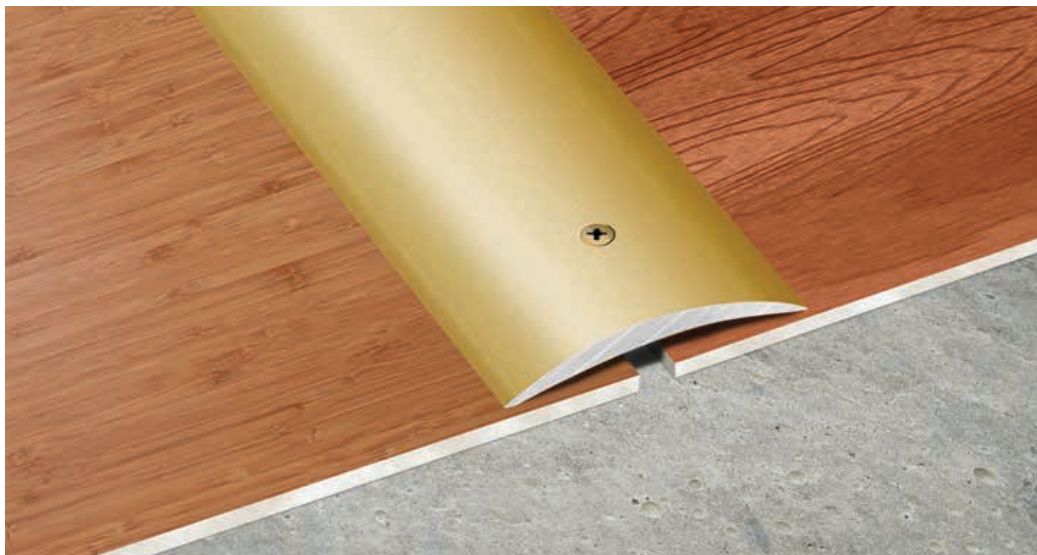

Довжина:
2,7 м; 1,8 м; 0,9 м;

БРОНЗА

ЗОЛОТО

СРІБЛО

РИФЛЕНИЙ ПОРІГ 25 MM

Довжина:
2,7 м; 1,8 м; 0,9 м;

БРОНЗА

ЗОЛОТО