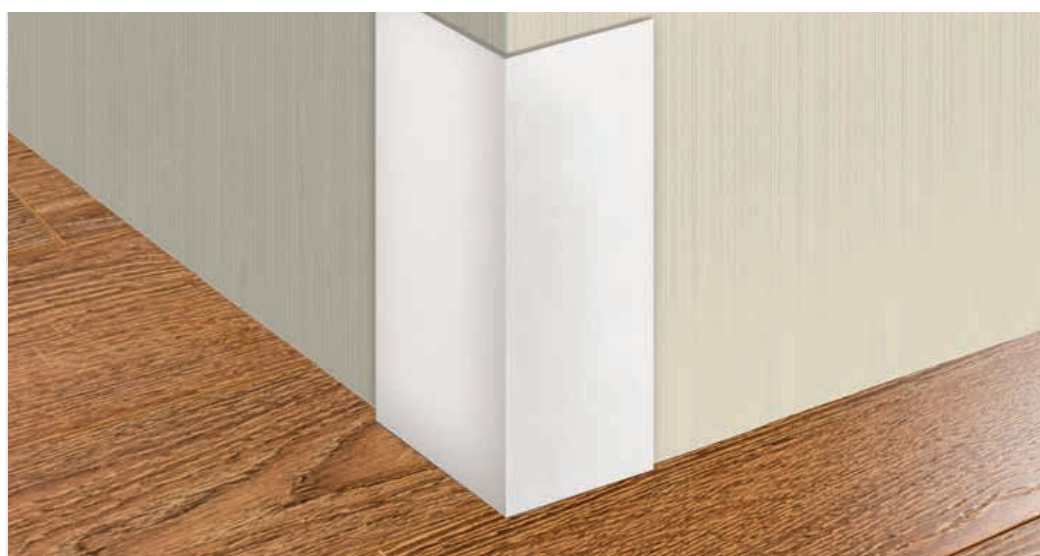

КУТ ЗОВНІШНІЙ

Довжина: 2,75 м
В упаковці: 40 шт. - 110 п.м.

БІЛИЙ

ЖАСМІН *

КАРАМЕЛЬ *

* - представлені в розмірі 20x20 мм