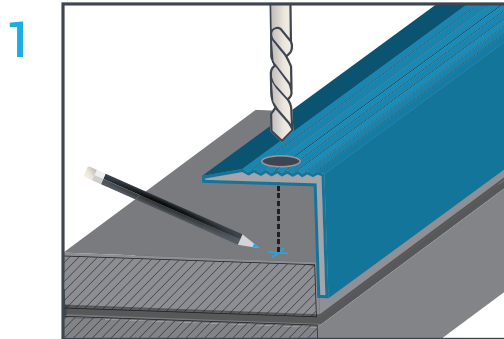

БРОНЗА

ЗОЛОТО

СРІБЛО

ПРОФІЛЬ з ПРОТИКОВЗКОЮ ВСТАВКОЮ 12X39 ММ

ЗОЛОТО

СРІБЛО

Довжина:
3 м;

ПРОФІЛЬ з ПРОТИКОВЗКОЮ ВСТАВКОЮ 23X50 ММ

БЕЗ ПОКРИТТЯ

Довжина:
2 м; 1 м;

ПРОФІЛЬ з ПРОТИКОВЗКОЮ ВСТАВКОЮ 28X60 ММ

ЗОЛОТО

СРІБЛО

Довжина:
2,7 м;

МОНТАЖ ПРОФІЛЮ

ПРОФІЛІ ДЛЯ КЕРАМІЧНОЇ ПЛИТКИ

Профілі для керамічної плитки встановлюються в процесі укладання керамічної плитки. Вони захищають кути, надаючи естетичне завершення оброчі стіни, сходів та продовжуючи термін використання керамічної плитки.