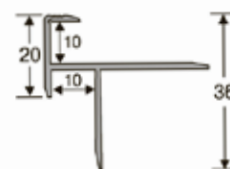

БРОНЗА

ЗОЛОТО

СРІБЛО

УНІВЕРСАЛЬНИЙ СХОДОВИЙ ПРОФІЛЬ

Довжина: 2,7 м

БРОНЗА

ЗОЛОТО

СРІБЛО

СХОДОВИЙ ПРОФІЛЬ 10X10ММ

Довжина: 2,7 м

БРОНЗА

ЗОЛОТО

СРІБЛО

СХОДОВИЙ Z-ПРОФІЛЬ з ПРОТИКОВЗКОЮ ВСТАВКОЮ

Довжина: 2,7 м

ЗОЛОТО