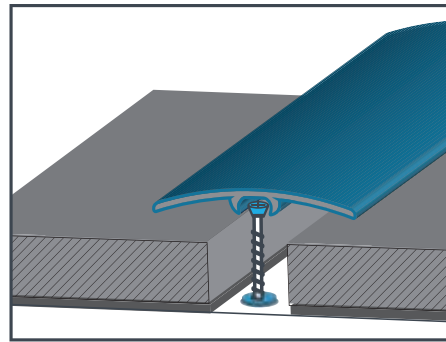

3

4

Алюмінієві пороги призначені для з'єднання та захисту підлогових покриттів в місцях стику, надаючи інтер'єру завершеного вигляду.

В асортименті компанії «ТІС» є різні моделі поріжків, кожен з яких вирішує індивідуальну задачу: гладкі, рифлені, однорівневі, різнорівневі, самоклеючі, з прихованою системою кріплення, з протиковзкою вставкою та ін.