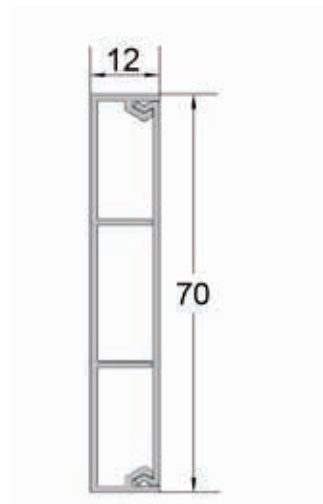

ПЛІНТУС 70ММ + ЛИШТВА

Довжина: 2,2м
В упаковці: 20 ШТ. - 44 п.м.