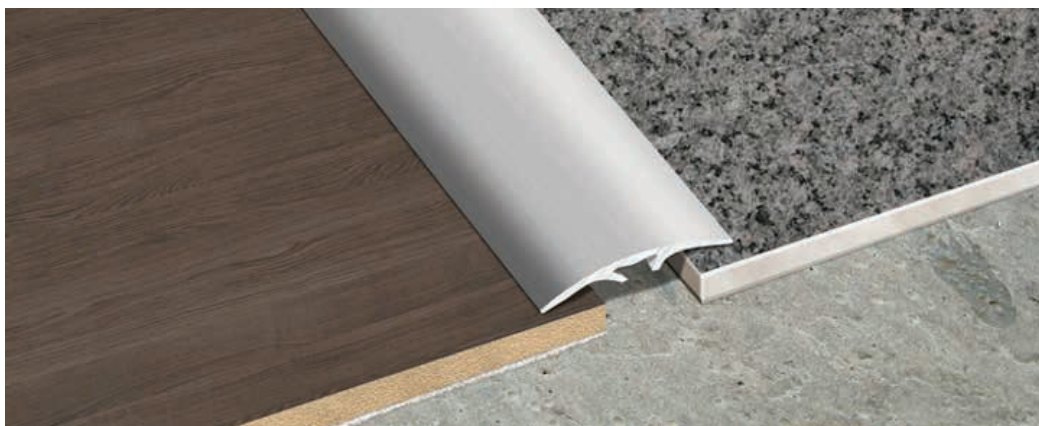

ГЛАДКИЙ ПОРІГ з ПРИХОВАНОЮ СИСТЕМОЮ КРІПЛЕННЯ 28 ММ

Довжина:
2,7 м; 1,8 м; 0,9 м;