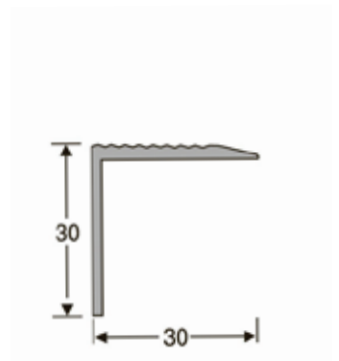

ВІЛЬХА

ДУБ білий

ДУБ світлий ДУБ темний

ДУБ аспен ДУБ сірий

ДУБ ШЕРВУД ДУБ

МАХАГОН ТІК

РИФЛЕНИЙ ПРОФІЛЬ 30X30 ММ

Довжина:
2,7 м; 0,9 м;

БРОНЗА

ЗОЛОТО

СРІБЛО

ПРОФІЛЬ з ПРОТИКОВЗКОЮ ВСТАВКОЮ 12X39 ММ

ЗОЛОТО

СРІБЛО

Довжина:
3 м;

ПРОФІЛЬ з ПРОТИКОВЗКОЮ ВСТАВКОЮ 23X50 ММ

БЕЗ ПОКРИТТЯ

Довжина:
2 м; 1 м;

ПРОФІЛЬ з ПРОТИКОВЗКОЮ ВСТАВКОЮ 28X60 ММ

ЗОЛОТО

СРІБЛО

Довжина:
2,7 м;

МОНТАЖ ПРОФІЛЮ

ПРОФІЛІ ДЛЯ КЕРАМІЧНОЇ ПЛИТКИ