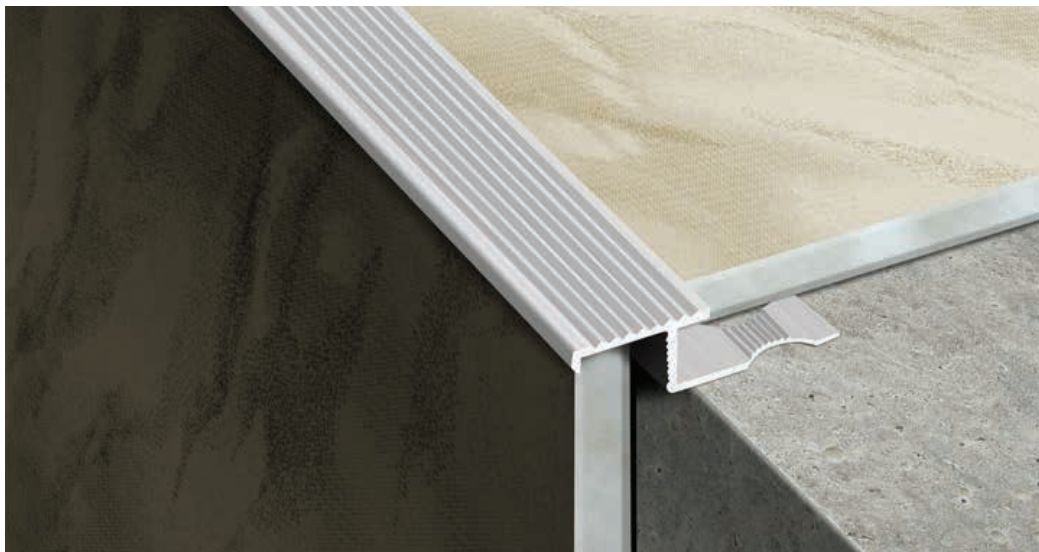

СРІБЛО

З'ЄДНУВАЛЬНИЙ ПРОФІЛЬ

Довжина: 2,7 м

БРОНЗА

ЗОЛОТО

ПОЛІРОВАННИЙ

СРІБЛО

СХОДОВИЙ ПРОФІЛЬ 10X12MM