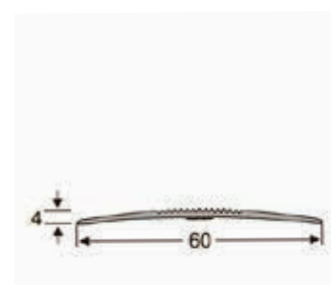

МАХАГОН ТІК

РИФЛЕНИЙ ПОРІГ 40 ММ

Довжина:
2,7 м; 1,8 м; 0,9 м;

БРОНЗА

ЗОЛОТО

СРІБЛО

РИФЛЕНИЙ ПОРІГ 50 ММ

Довжина:
2,7 м; 1,8 м; 0,9 м;

БРОНЗА

ЗОЛОТО

СРІБЛО

РИФЛЕНИЙ ПОРІГ 60 ММ

Довжина:
2,7 м; 0,9 м;

БРОНЗА

ЗОЛОТО

СРІБЛО

ГЛАДКИЙ ПОРІГ з ПРИХОВАНОЮ СИСТЕМОЮ КРІПЛЕННЯ 28 ММ

Довжина:
2,7 м; 1,8 м; 0,9 м;

БРОНЗА глянець

СРІБЛО

МАХАГОН

ДУБ ламінований

БРОНЗА

БУК