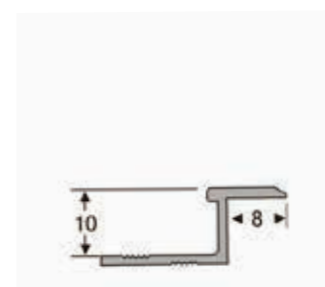

З'ЄДНУВАЛЬНИЙ ПРОФІЛЬ

Довжина: 2,7 м

БРОНЗА

ЗОЛОТО

ПОЛІРОВАННИЙ

СРІБЛО