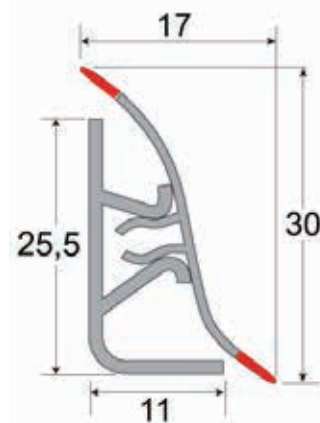

Довжина: 1,8 м
В упаковці: 30 шт. - 54 п.м.

КУТОВІ Й ЗАВЕРШАЛЬНІ ЕЛЕМЕНТИ ДО ПЛІНТУСУ

КУТ ВНУТРІШНІЙ

ЗАКІНЧЕННЯ ЛІВЕ

ЗАКІНЧЕННЯ ПРАВЕ

КОЛЬОРОВА ГАМА ПЛІНТУСІВ ТА ЕЛЕМЕНТІВ

БІЛИЙ

ПЛІНТУС КУХОННИЙ з ГНУЧКИМИ КРАЯМИ