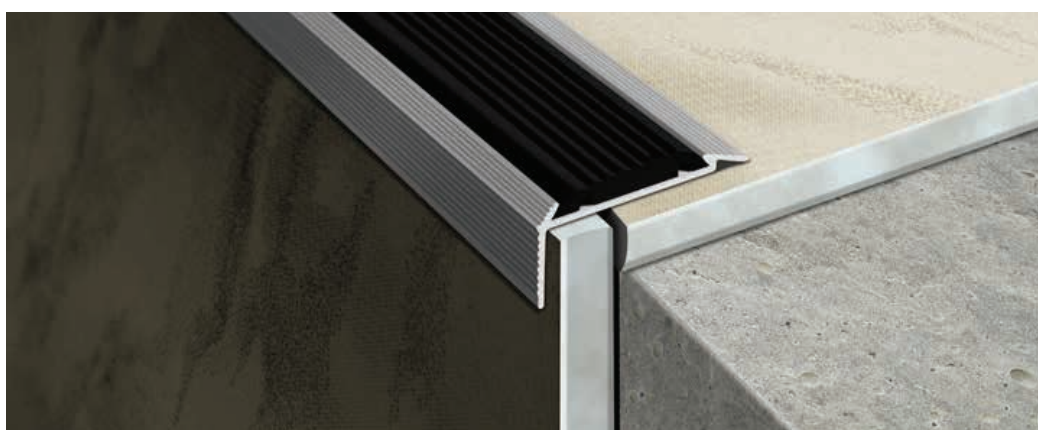

БРОНЗА

ЗОЛОТО

СРІБЛО

ПРОФІЛЬ з ПРОТИКОВЗКОЮ ВСТАВКОЮ 12X39 ММ

ЗОЛОТО

СРІБЛО

Довжина:
3 м;

ПРОФІЛЬ з ПРОТИКОВЗКОЮ ВСТАВКОЮ 23X50 ММ