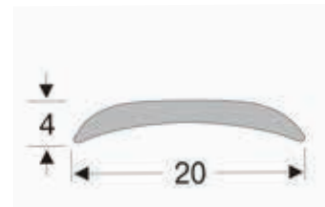

3

4

Алюмінієві пороги призначені для з'єднання та захисту підлогових покриттів в місцях стику, надаючи інтер'єру завершеного вигляду.

В асортименті компанії «ТІС» є різні моделі поріжків, кожен з яких вирішує індивідуальну задачу: гладкі, рифлені, однорівневі, різнорівневі, самоклеючі, з прихованою системою кріплення, з протиковзкою вставкою та ін.

ГЛАДКИЙ ПОРІГ 20 ММ

Довжина:
2,7 м; 1,8 м; 0,9 м;

БРОНЗА

ЗОЛОТО

СРІБЛО

ГЛАДКИЙ ПОРІГ 30 ММ

Довжина:
2,7 м; 1,8 м; 0,9 м;

БРОНЗА