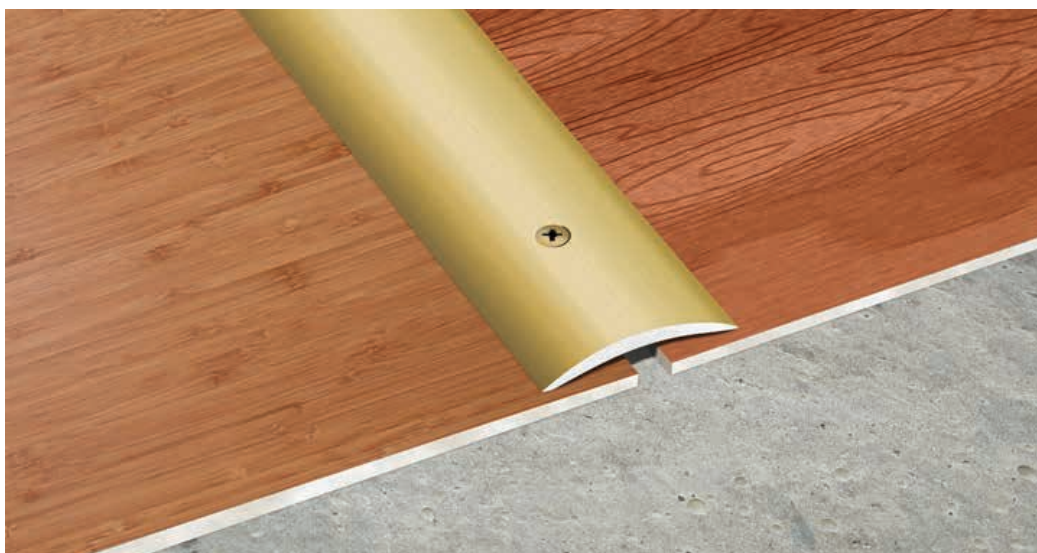

ГЛАДКИЙ ПОРІГ 20 ММ

Довжина:
2,7 м; 1,8 м; 0,9 м;

БРОНЗА

ЗОЛОТО

СРІБЛО

ГЛАДКИЙ ПОРІГ 30 ММ

Довжина:
2,7 м; 1,8 м; 0,9 м;

БРОНЗА