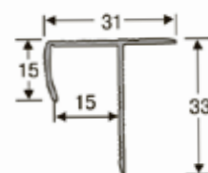

БРОНЗА

ЗОЛОТО

СРІБЛО

УНІВЕРСАЛЬНИЙ СХОДОВИЙ ПРОФІЛЬ

Довжина: 2,7 м

БРОНЗА

ЗОЛОТО

СРІБЛО