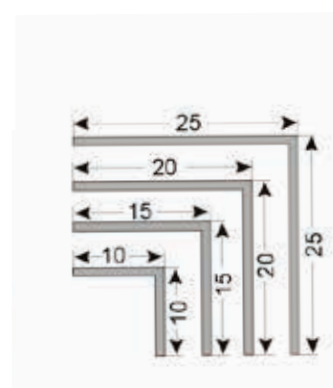

КАШТАН

КЛЕН

МАХАГОН

ЧЕРЕШНЯ

КУТ ЗОВНІШНІЙ

Довжина: 2,75 м
В упаковці: 40 шт. - 110 п.м.

БІЛИЙ

ЖАСМІН *