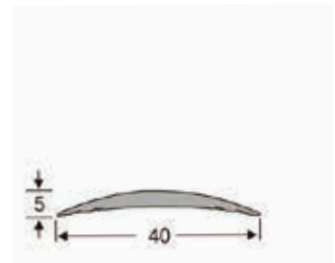

Довжина:
2,7 м; 1,8 м; 0,9 м;

БРОНЗА

ЗОЛОТО

СРІБЛО

РИФЛЕНИЙ ПОРІГ 25 MM

Довжина:
2,7 м; 1,8 м; 0,9 м;

БРОНЗА

ЗОЛОТО