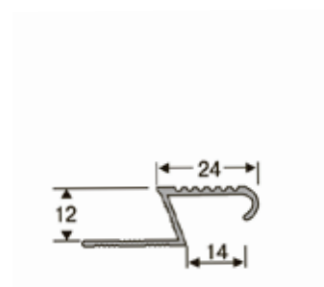

Довжина: 2,7 м

БЕЗ ПОКРИТТЯ

БРОНЗА

ЗОЛОТО

СРІБЛО

СХОДОВИЙ Z-ПРОФІЛЬ 12X14MM

Довжина: 2,7 м

БЕЗ ПОКРИТТЯ

БРОНЗА

ЗОЛОТО

СРІБЛО

УНІВЕРСАЛЬНИЙ СХОДОВИЙ ПРОФІЛЬ

Довжина: 2,7 м

БРОНЗА

ЗОЛОТО

СРІБЛО