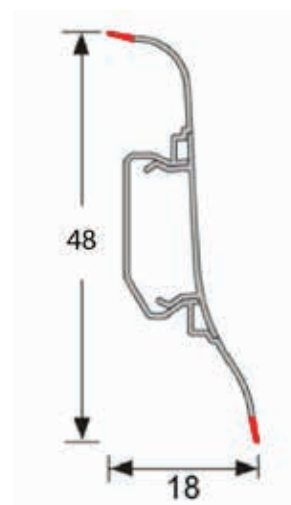

ПЛІНТУС-КОРОБ з ГНУЧКИМИ КРАЯМИ ЕКОНОМ 48 ММ

Довжина: 2,5 м
В упаковці: 40 шт. - 100 п.м.

КУТОВІ Й ЗАВЕРШАЛЬНІ ЕЛЕМЕНТИ ДО ПЛІНТУСУ

КУТ ЗОВНІШНІЙ

КУТ ВНУТРІШНІЙ

ЗАКІНЧЕННЯ ЛІВЕ

ЗАКІНЧЕННЯ ПРАВЕ

З'ЄДНУВАЧ