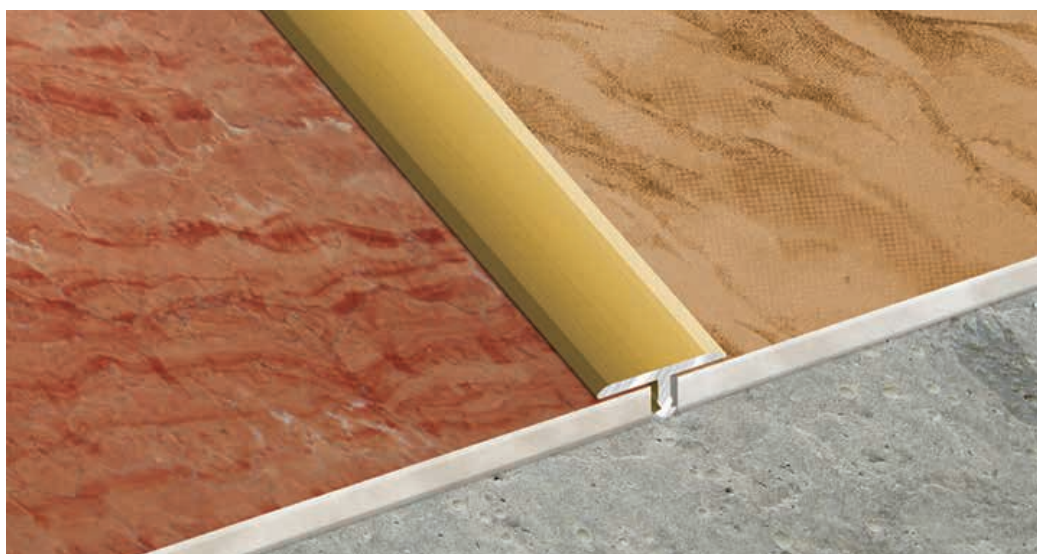

Профілі для керамічної плитки встановлюються в процесі укладання керамічної плитки. Вони захищають кути, надаючи естетичне завершення оброчі стіни, сходів та продовжуючи термін використання керамічної плитки.

ТАВРОВИЙ ПРОФІЛЬ 13 ММ

Довжина: 2,7 м

БРОНЗА глянець

БРОНЗА

ЗОЛОТО глянець

ЗОЛОТО

ПОЛІРОВАНИЙ

СРІБЛО глянець

СРІБЛО

ТАВРОВИЙ ПРОФІЛЬ 18 ММ

Довжина: 2,7 м

БРОНЗА глянець

БРОНЗА

ЗОЛОТО глянець

ЗОЛОТО

ПОЛІРОВАНИЙ