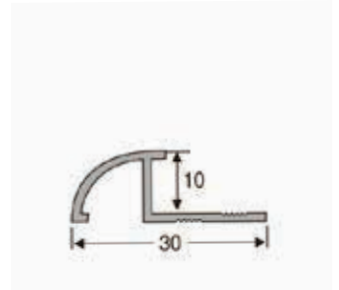

СРІБЛО

ЗОВНІШНІЙ КУТОВИЙ ПРОФІЛЬ 12 ММ

Довжина: 2,7 м

БРОНЗА

ЗОЛОТО

ПОЛІРОВАНИЙ

СРІБЛО

ВНУТРІШНІЙ КУТОВИЙ ПРОФІЛЬ 10 ММ

Довжина: 2,7 м

БРОНЗА глянець

БРОНЗА

ЗОЛОТО глянець

ЗОЛОТО

ПОЛІРОВАНИЙ

СРІБЛО глянець

СРІБЛО

НАЇЖДЖАЮЧИЙ ПРОФІЛЬ

Довжина: 2,7 м

БРОНЗА глянець

БРОНЗА

ЗОЛОТО глянець

ЗОЛОТО

ПОЛІРОВАННИЙ

СРІБЛО глянець