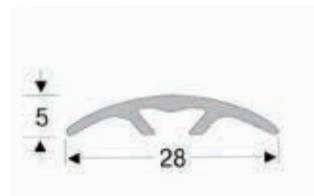

МАХАГОН ТІК

РИФЛЕНИЙ ПОРІГ 40 ММ

Довжина:
2,7 м; 1,8 м; 0,9 м;

БРОНЗА

ЗОЛОТО

СРІБЛО

РИФЛЕНИЙ ПОРІГ 50 ММ

Довжина:
2,7 м; 1,8 м; 0,9 м;

БРОНЗА

ЗОЛОТО

СРІБЛО

РИФЛЕНИЙ ПОРІГ 60 ММ

Довжина:
2,7 м; 0,9 м;

БРОНЗА

ЗОЛОТО

СРІБЛО

ГЛАДКИЙ ПОРІГ з ПРИХОВАНОЮ СИСТЕМОЮ КРІПЛЕННЯ 28 ММ

Довжина:
2,7 м; 1,8 м; 0,9 м;

БРОНЗА глянець

СРІБЛО

МАХАГОН

ДУБ ламінований

БРОНЗА

БУК