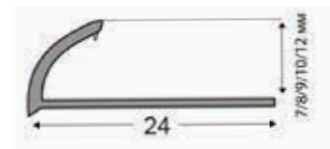

ЗОВНІШНІЙ КУТ для КЕРАМІЧНОЇ ПЛИТКИ

Довжина: 2,5 м
В упаковці: 40 шт. - 100 п.м.

БІЛИЙ*

СВІТЛО-БЕЖЕВИЙ

ВАНІЛЬ

ТЕМНО-БЕЖЕВИЙ

ЖАСМІН*

БЕЖЕВИЙ