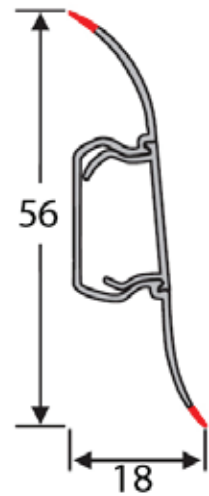

ПІКТОГРАМИ ТА ЇХ ПОЗНАЧЕННЯ

1. Ефект дерева

2. Структура дерева (ламіновані поріжки)

3. Гнучкий край, вирівнювання незначних нерівностей

4. Варіанти кріплення: (можливість поєднання декількох варіантів кріплення)

Функція «Короб» дозволяє провести електрокабелі без тяжких будівельних робіт та демонтажу плінтуса. Не потребує фарбування, довговічний та простий в догляді.

ПЛІНТУС-КОРОБ з ГНУЧКИМИ КРАЯМИ 56ММ

Довжина: 2,5 м
В упаковці: 40 шт. - 100 п.м.