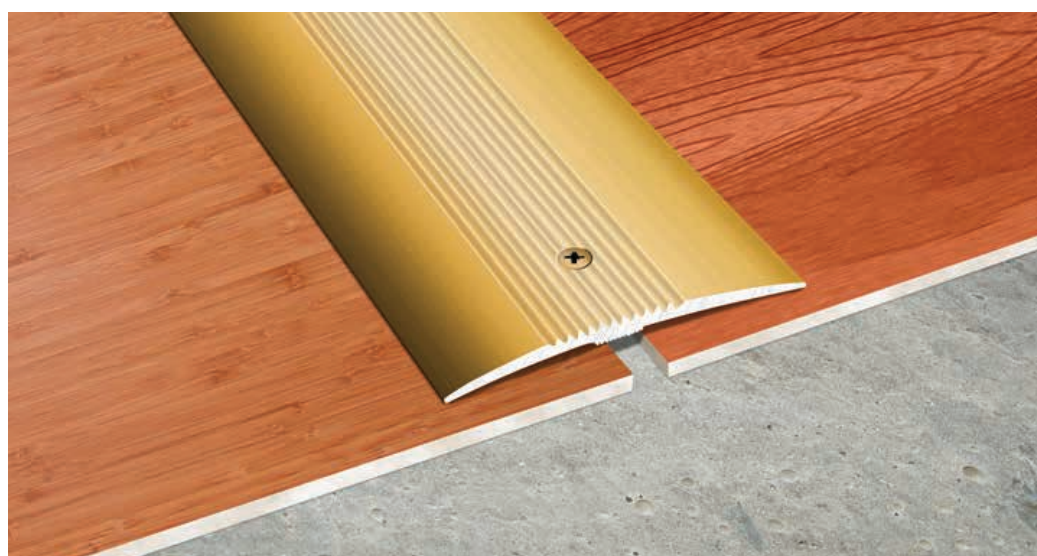

БРОНЗА

ЗОЛОТО

СРІБЛО

РИФЛЕНИЙ ПОРІГ 60 ММ

Довжина:
2,7 м; 0,9 м;

БРОНЗА

ЗОЛОТО

СРІБЛО