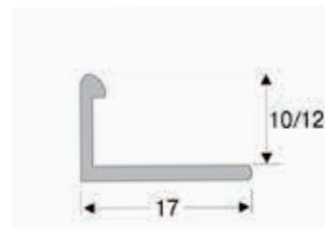

СРІБЛО глянець *

СРІБЛО

* - представлені в розмірі 10 мм

ГНУЧКИЙ ФОРМОВАННИЙ ПРОФІЛЬ

Довжина: 2,7м

БРОНЗА

ЗОЛОТО

ПОЛІРОВАННИЙ