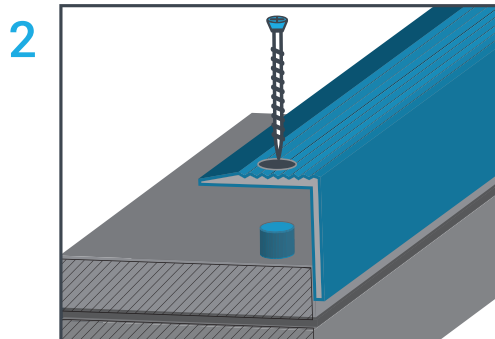

БРОНЗА

ЗОЛОТО

СРІБЛО

ПРОФІЛЬ з ПРОТИКОВЗКОЮ ВСТАВКОЮ 12X39 ММ

ЗОЛОТО

СРІБЛО

Довжина:
3 м;

ПРОФІЛЬ з ПРОТИКОВЗКОЮ ВСТАВКОЮ 23X50 ММ

БЕЗ ПОКРИТТЯ

Довжина:
2 м; 1 м;

ПРОФІЛЬ з ПРОТИКОВЗКОЮ ВСТАВКОЮ 28X60 ММ

ЗОЛОТО

СРІБЛО

Довжина:
2,7 м;

МОНТАЖ ПРОФІЛЮ

ПРОФІЛІ ДЛЯ КЕРАМІЧНОЇ ПЛИТКИ

Профілі для керамічної плитки встановлюються в процесі укладання керамічної плитки. Вони захищають кути, надаючи естетичне завершення оброчі стіни, сходів та продовжуючи термін використання керамічної плитки.