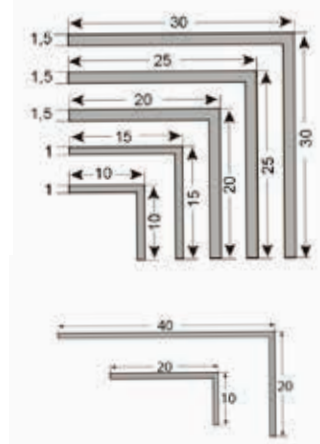

КУТ УНІВЕРСАЛЬНИЙ

Довжина: 2,7 м;

ЗОЛОТО глянець

ЗОЛОТО

СРІБЛО глянець

СРІБЛО