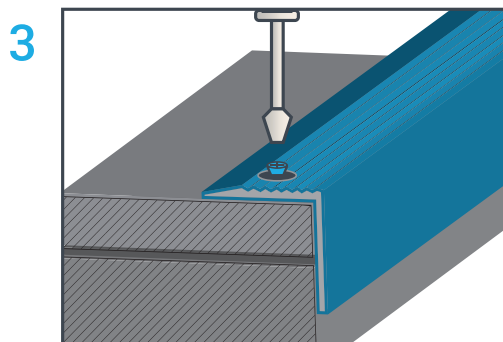

БРОНЗА

ЗОЛОТО

СРІБЛО

ПРОФІЛЬ з ПРОТИКОВЗКОЮ ВСТАВКОЮ 12X39 ММ

ЗОЛОТО

СРІБЛО

Довжина:
3 м;

ПРОФІЛЬ з ПРОТИКОВЗКОЮ ВСТАВКОЮ 23X50 ММ

БЕЗ ПОКРИТТЯ

Довжина:
2 м; 1 м;

ПРОФІЛЬ з ПРОТИКОВЗКОЮ ВСТАВКОЮ 28X60 ММ

ЗОЛОТО

СРІБЛО

Довжина:
2,7 м;

МОНТАЖ ПРОФІЛЮ

ПРОФІЛІ ДЛЯ КЕРАМІЧНОЇ ПЛИТКИ

Профілі для керамічної плитки встановлюються в процесі укладання керамічної плитки. Вони захищають кути, надаючи естетичне завершення оброчі стіни, сходів та продовжуючи термін використання керамічної плитки.