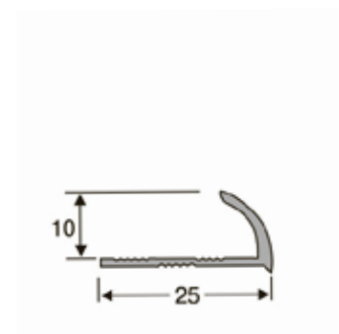

СРІБЛО

ТАВРОВИЙ ПРОФІЛЬ 18 ММ

Довжина: 2,7 м

БРОНЗА глянець

БРОНЗА

ЗОЛОТО глянець

ЗОЛОТО

ПОЛІРОВАНИЙ

СРІБЛО глянець

СРІБЛО

ТАВРОВИЙ ПРОФІЛЬ 26 ММ

Довжина: 2,7 м

БРОНЗА

ЗОЛОТО

ПОЛІРОВАННИЙ

СРІБЛО

ЗОВНІШНІЙ КУТОВИЙ ПРОФІЛЬ 10 ММ

Довжина: 2,7 м

БРОНЗА глянець

БРОНЗА

ЗОЛОТО глянець

ЗОЛОТО

ПОЛІРОВАННИЙ

СРІБЛО глянець

СРІБЛО

ЗОВНІШНІЙ КУТОВИЙ ПРОФІЛЬ 12 ММ

Довжина: 2,7 м

БРОНЗА

ЗОЛОТО

ПОЛІРОВАНИЙ

СРІБЛО

ВНУТРІШНІЙ КУТОВИЙ ПРОФІЛЬ 10 ММ