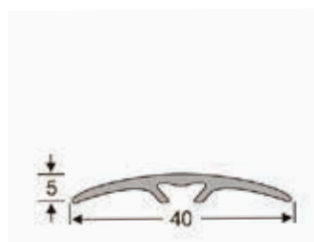

ДУБ білий ламінований

ДУБ ШЕРВУД

СРІБЛО глянець

ВІЛЬХА

ДУБ білий

ДУБ ТІК

ГЛАДКИЙ ПОРІГ з ПРИХОВАНОЮ СИСТЕМОЮ КРІПЛЕННЯ 40 ММ

Довжина:
2,7 м; 1,8 м; 0,9 м;

Довжина:
2,7 м; 0,9 м;

БРОНЗА

ЗОЛОТО

СРІБЛО

ПОРІГ з ПРОТИКОВЗКОЮ ВСТАВКОЮ 44 ММ

Довжина:
3 м;

ЗОЛОТО

СРІБЛО