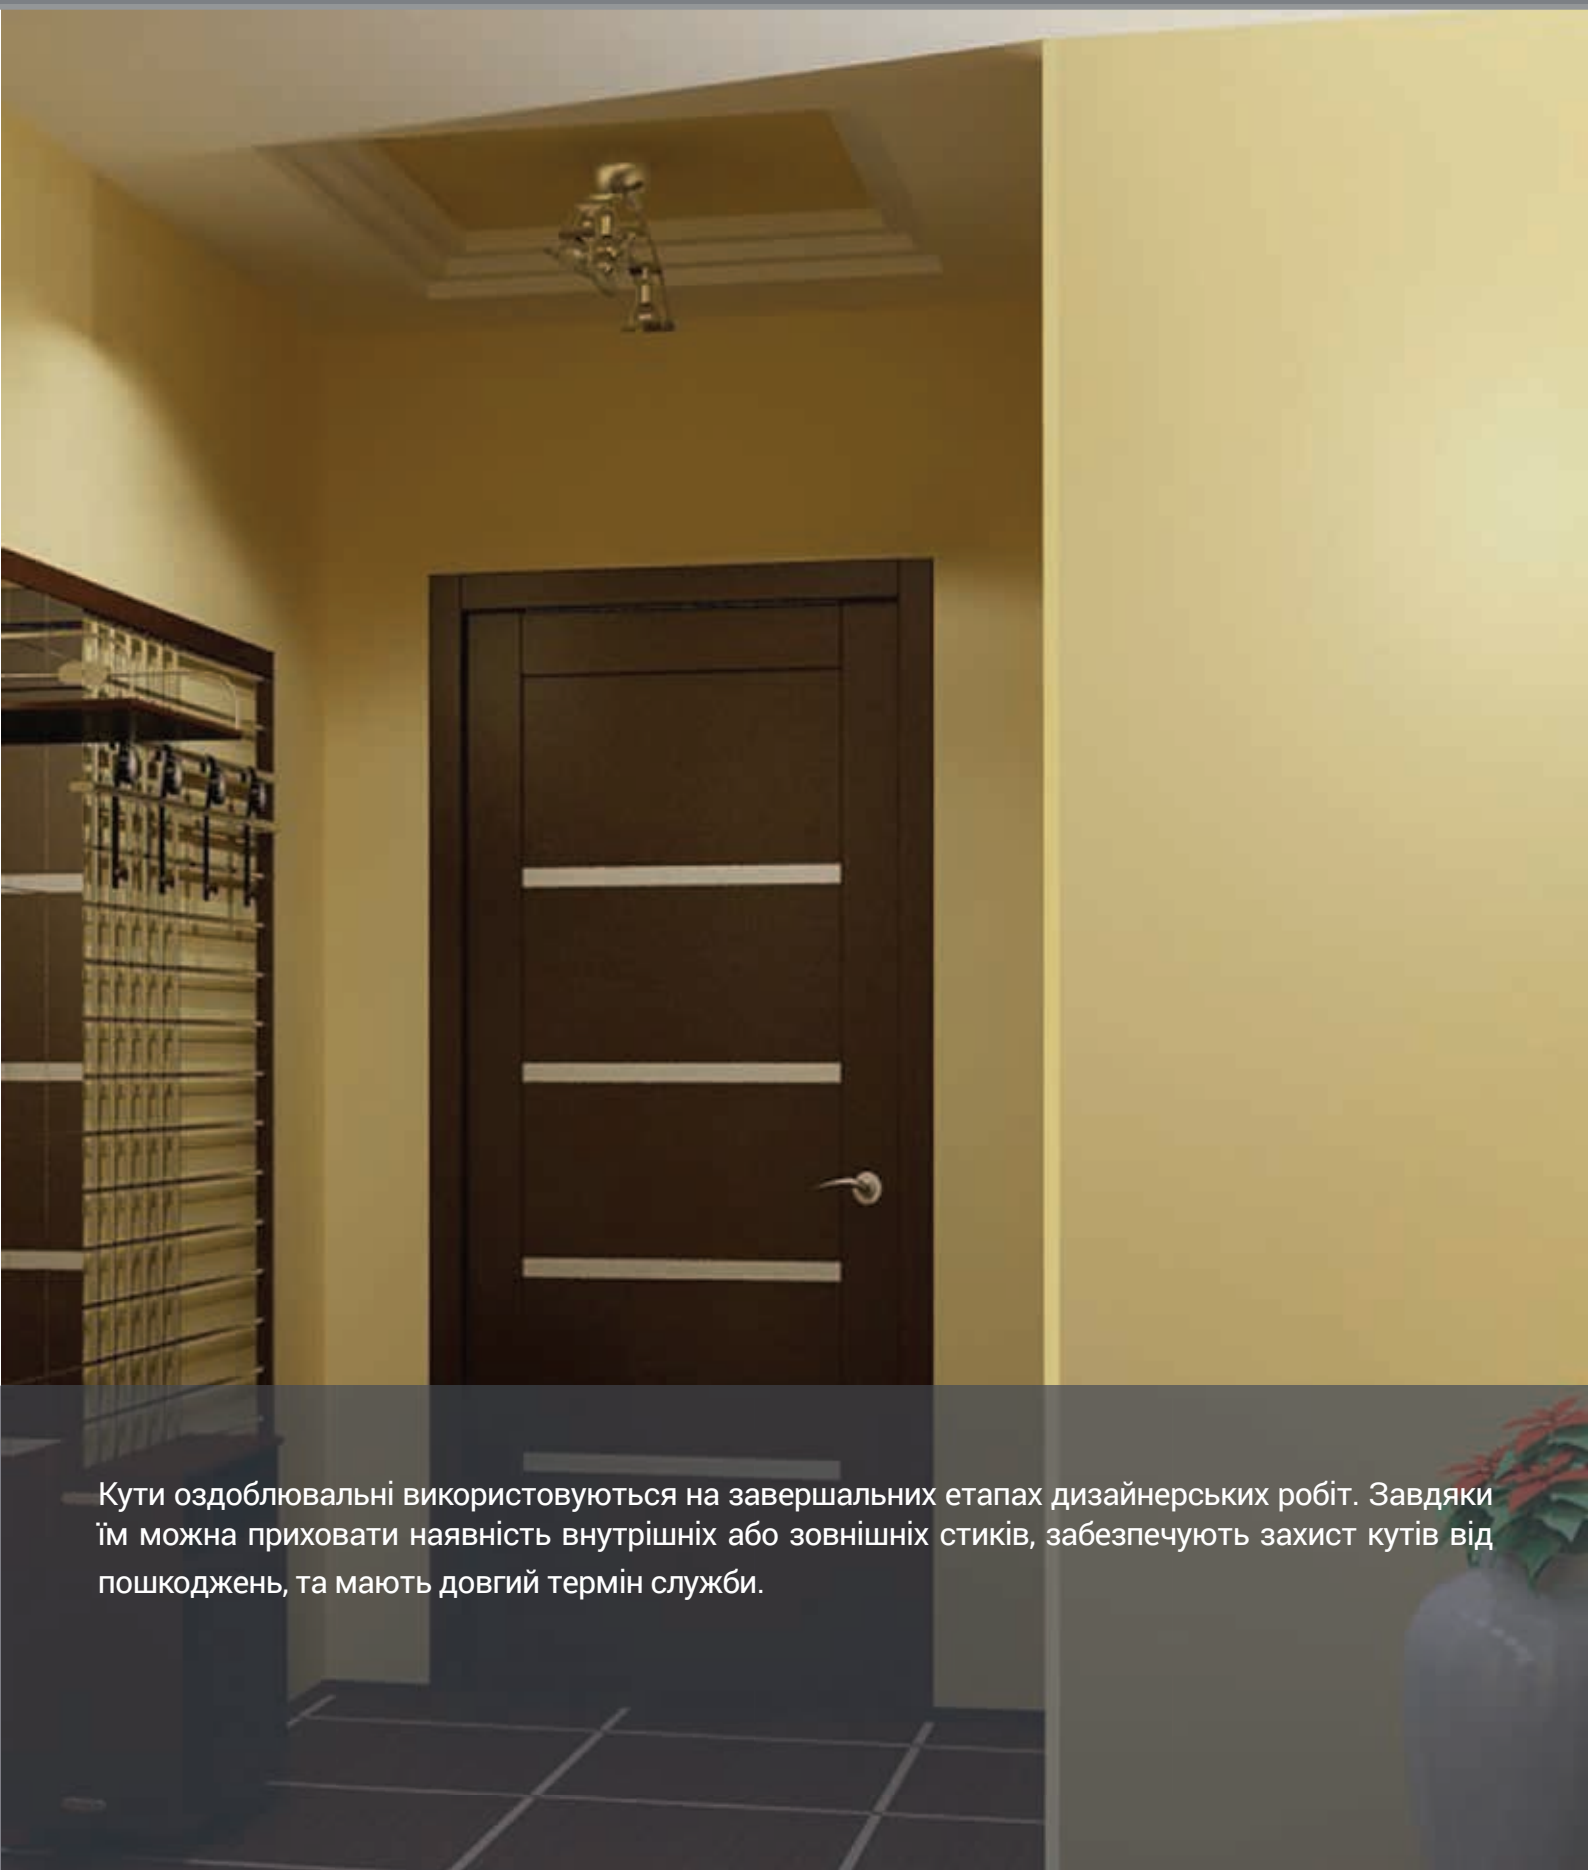

ОЗДОБЛЮВАЛЬНІ КУТИ

Кути оздоблювальні використовуються на завершальних етапах дизайнерських робіт. Завдяки їм можна приховати наявність внутрішніх або зовнішніх стиків, забезпечують захист кутів від пошкоджень, та мають довгий термін служби.