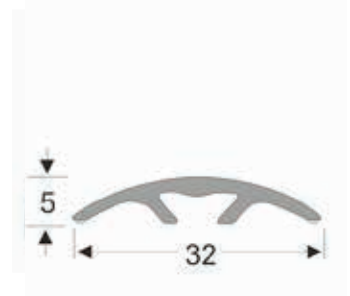

ПОРІГ ОЗДОБЛЮВАЛЬНИЙ