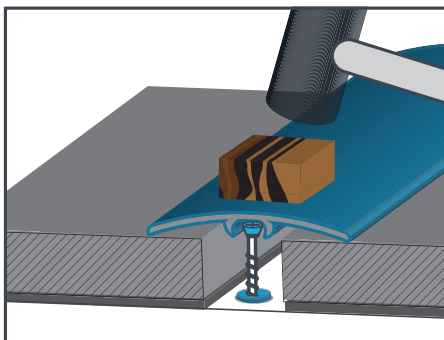

3

4

Алюмінієві пороги призначені для з'єднання та захисту підлогових покриттів в місцях стику, надаючи інтер'єру завершеного вигляду.

В асортименті компанії «ТІС» є різні моделі поріжків, кожен з яких вирішує індивідуальну задачу: гладкі, рифлені, однорівневі, різнорівневі, самоклеючі, з прихованою системою кріплення, з протиковзкою вставкою та ін.