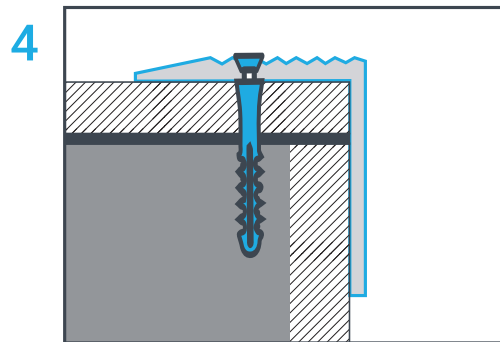

БЕЗ ПОКРИТТЯ

Довжина:
2 м; 1 м;

ПРОФІЛЬ з ПРОТИКОВЗКОЮ ВСТАВКОЮ 28X60 ММ

ЗОЛОТО

СРІБЛО

Довжина:
2,7 м;

МОНТАЖ ПРОФІЛЮ

ПРОФІЛІ ДЛЯ КЕРАМІЧНОЇ ПЛИТКИ

Профілі для керамічної плитки встановлюються в процесі укладання керамічної плитки. Вони захищають кути, надаючи естетичне завершення оброчі стіни, сходів та продовжуючи термін використання керамічної плитки.